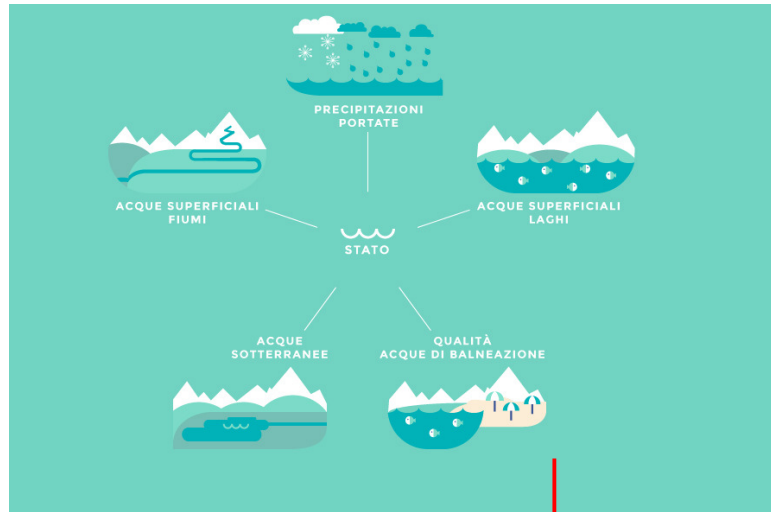

La consultazione trasversale degli indicatori ambientali consente di cogliere le reali interazioni esistenti tra le tematiche

Consultazione e navigazione nel portale

Cliccando in una delle tre aree (Aria, Acqua, Territorio) si accede al Tema corrispondente e si visualizza una infografica

<http://relazione.ambiente.piemonte.gov.it>

Tre tematiche per l'ambiente

Da ciascuna infografica si entra nell'argomento di interesse:

- cliccando sul singolo indicatore visualizzato nell'infografica
- cliccando dalla barra verticale a sinistra su Stato o Fattori o Impatti oppure Risposte

Tre tematiche per l'ambiente

Tre tematiche per l'ambiente

Consultazione e navigazione della tematica

Cliccando sulla barra verticale a sinistra dell'infografica STATO, FATTORI, IMPATTI, RISPOSTE si visualizza una raggera con tutti gli argomenti relativi al tema selezionato

Consultazione e navigazione della tematica

Dalla raggera si accede all'argomento

I pallini in alto visualizzano gli argomenti trattati

La freccia sulla sinistra riporta alle categorie Stato, Fattori ecc.