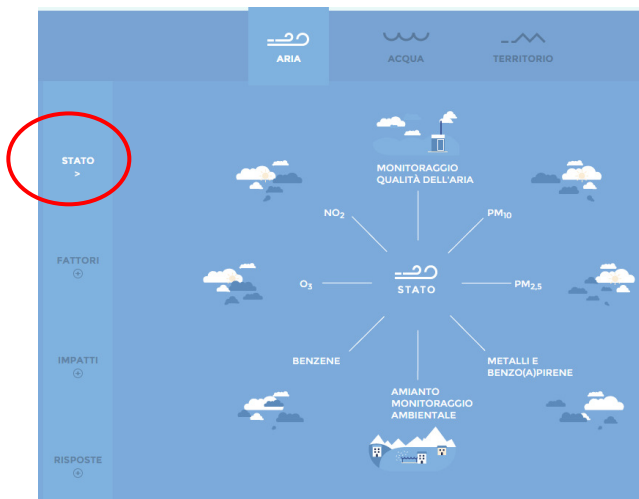

La consultazione trasversale degli indicatori ambientali consente di cogliere le reali interazioni esistenti tra le tematiche

Consultazione e navigazione nel portale

Cliccando in una delle tre aree (Aria, Acqua, Territorio) si accede al Tema corrispondente e si visualizza una infografica

<http://relazione.ambiente.piemonte.gov.it>

Tre tematiche per l'ambiente

Da ciascuna infografica si entra nell'argomento di interesse:

- cliccando sul singolo indicatore visualizzato nell'infografica
- cliccando dalla barra verticale a sinistra su Stato o Fattori o Impatti oppure Risposte

Tre tematiche per l'ambiente

Tre tematiche per l'ambiente

Consultazione e navigazione della tematica

Cliccando sulla barra verticale a sinistra dell'infografica STATO, FATTORI, IMPATTI, RISPOSTE si visualizza una raggera con tutti gli argomenti relativi al tema selezionato

Consultazione e navigazione della tematica

Dalla raggera si accede all'argomento

I pallini in alto visualizzano gli argomenti trattati

La freccia sulla sinistra riporta alle categorie Stato, Fattori ecc.