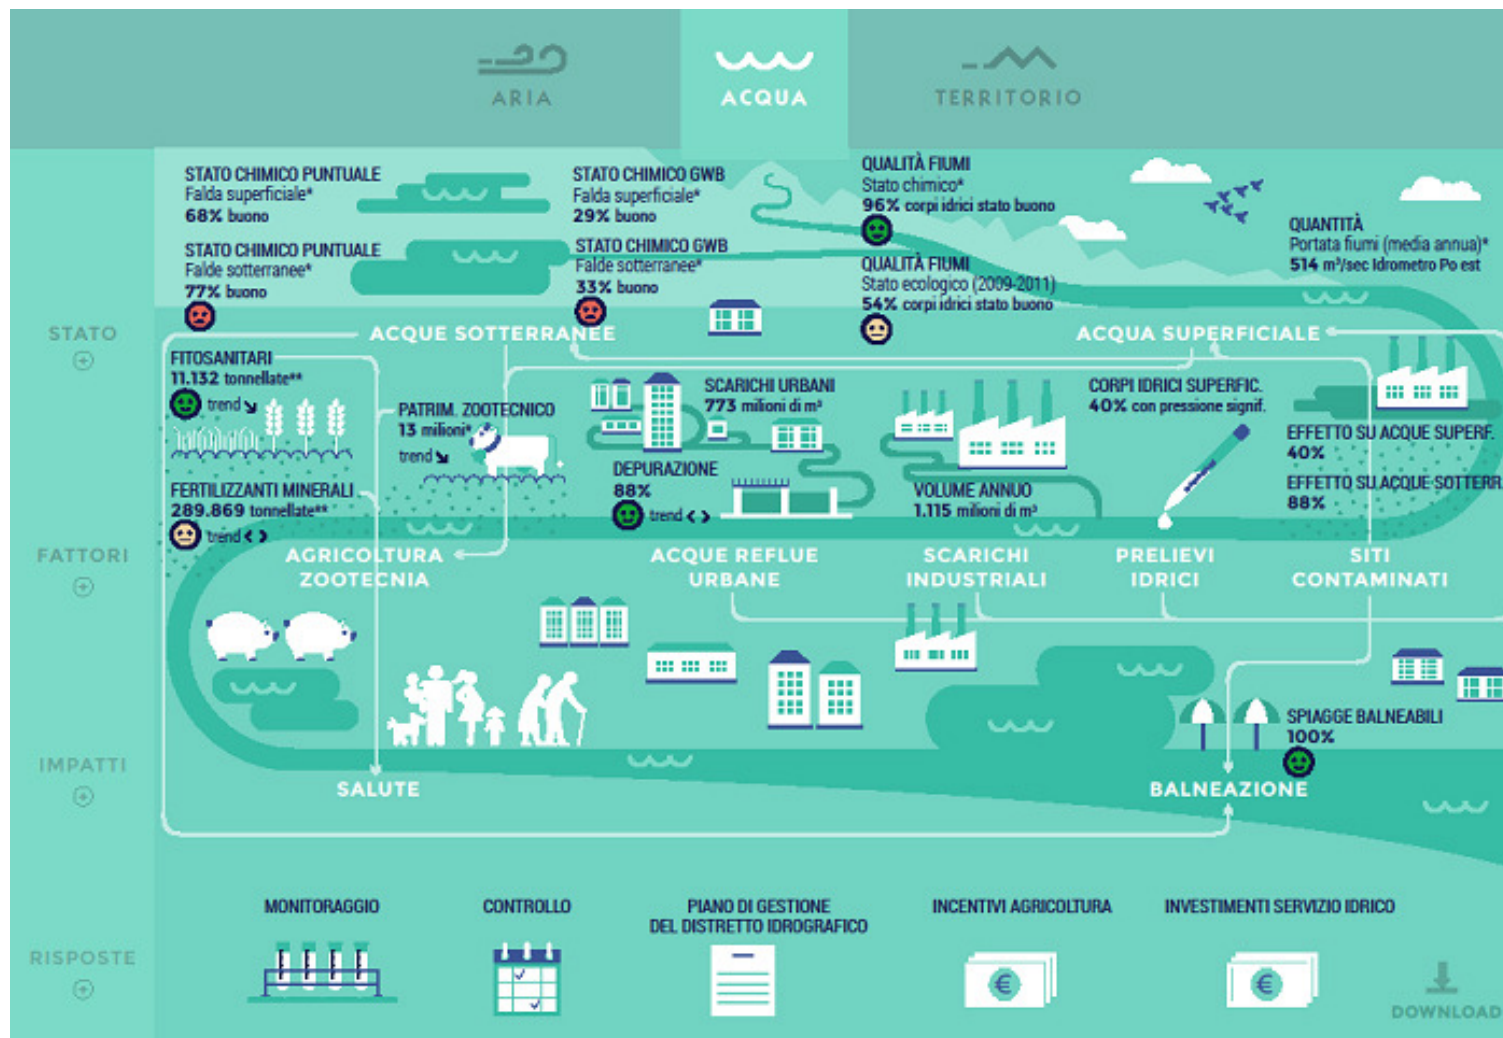

La consultazione trasversale degli indicatori ambientali consente di cogliere le reali interazioni esistenti tra le tematiche

Consultazione e navigazione nel portale

Cliccando in una delle tre aree (Aria, Acqua, Territorio) si accede al Tema corrispondente e si visualizza una infografica

<http://relazione.ambiente.piemonte.gov.it>

Tre tematiche per l'ambiente

Da ciascuna infografica si entra nell'argomento di interesse:

- cliccando sul singolo indicatore visualizzato nell'infografica
- cliccando dalla barra verticale a sinistra su Stato o Fattori o Impatti oppure Risposte

Tre tematiche per l'ambiente

Tre tematiche per l'ambiente

Consultazione e navigazione della tematica

Cliccando sulla barra verticale a sinistra dell'infografica STATO, FATTORI, IMPATTI, RISPOSTE si visualizza una raggera con tutti gli argomenti relativi al tema selezionato

Consultazione e navigazione della tematica

Dalla raggera si accede all'argomento

I pallini in alto visualizzano gli argomenti trattati

La freccia sulla sinistra riporta alle categorie Stato, Fattori ecc.