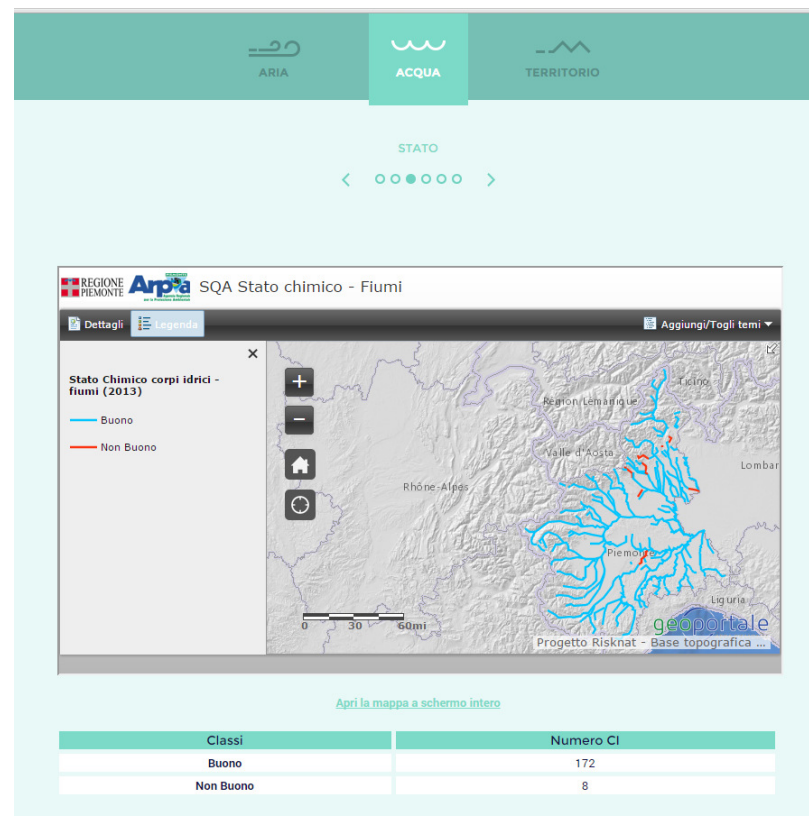

La consultazione trasversale degli indicatori ambientali consente di cogliere le reali interazioni esistenti tra le tematiche

Consultazione e navigazione nel portale

Cliccando in una delle tre aree (Aria, Acqua, Territorio) si accede al Tema corrispondente e si visualizza una infografica

Consultazione e navigazione della tematica

Dalla raggera si accede all'argomento

I pallini in alto visualizzano gli argomenti trattati

La freccia sulla sinistra riporta alle categorie Stato, Fattori ecc.

Il segno + sulla destra evidenzia i paragrafi contenuti nella pagina

Ogni Argomento contiene testo, grafici, tabella, carte tematiche, ecc.

Grafici dinamici e interattivi

Cliccando sul quadratino della legenda si possono escludere o attivare delle informazioni

Mappe on line in continuo aggiornamento

Buona navigazione!