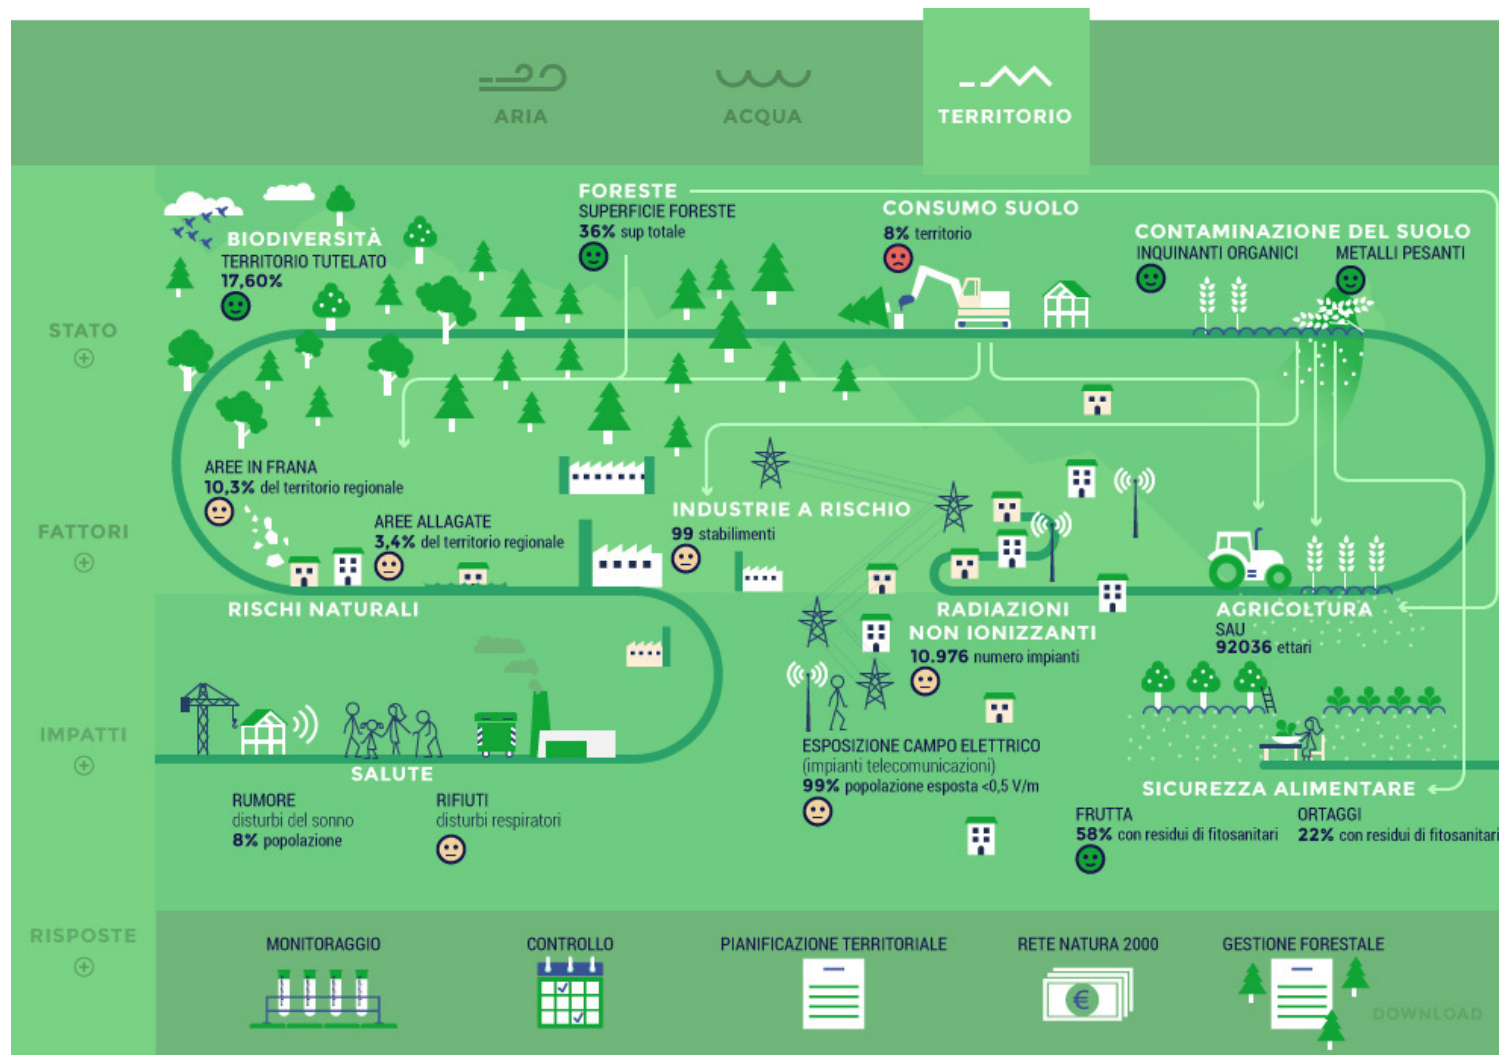

La consultazione trasversale degli indicatori ambientali consente di cogliere le reali interazioni esistenti tra le tematiche

Consultazione e navigazione nel portale

Cliccando in una delle tre aree (Aria, Acqua, Territorio) si accede al Tema corrispondente e si visualizza una infografica

<http://relazione.ambiente.piemonte.gov.it>

Tre tematiche per l'ambiente

Da ciascuna infografica si entra nell'argomento di interesse:

- cliccando sul singolo indicatore visualizzato nell'infografica
- cliccando dalla barra verticale a sinistra su Stato o Fattori o Impatti oppure Risposte

Tre tematiche per l'ambiente

Tre tematiche per l'ambiente

Consultazione e navigazione della tematica

Cliccando sulla barra verticale a sinistra dell'infografica STATO, FATTORI, IMPATTI, RISPOSTE si visualizza una raggera con tutti gli argomenti relativi al tema selezionato

Consultazione e navigazione della tematica

Dalla raggera si accede all'argomento

I pallini in alto visualizzano gli argomenti trattati

La freccia sulla sinistra riporta alle categorie Stato, Fattori ecc.