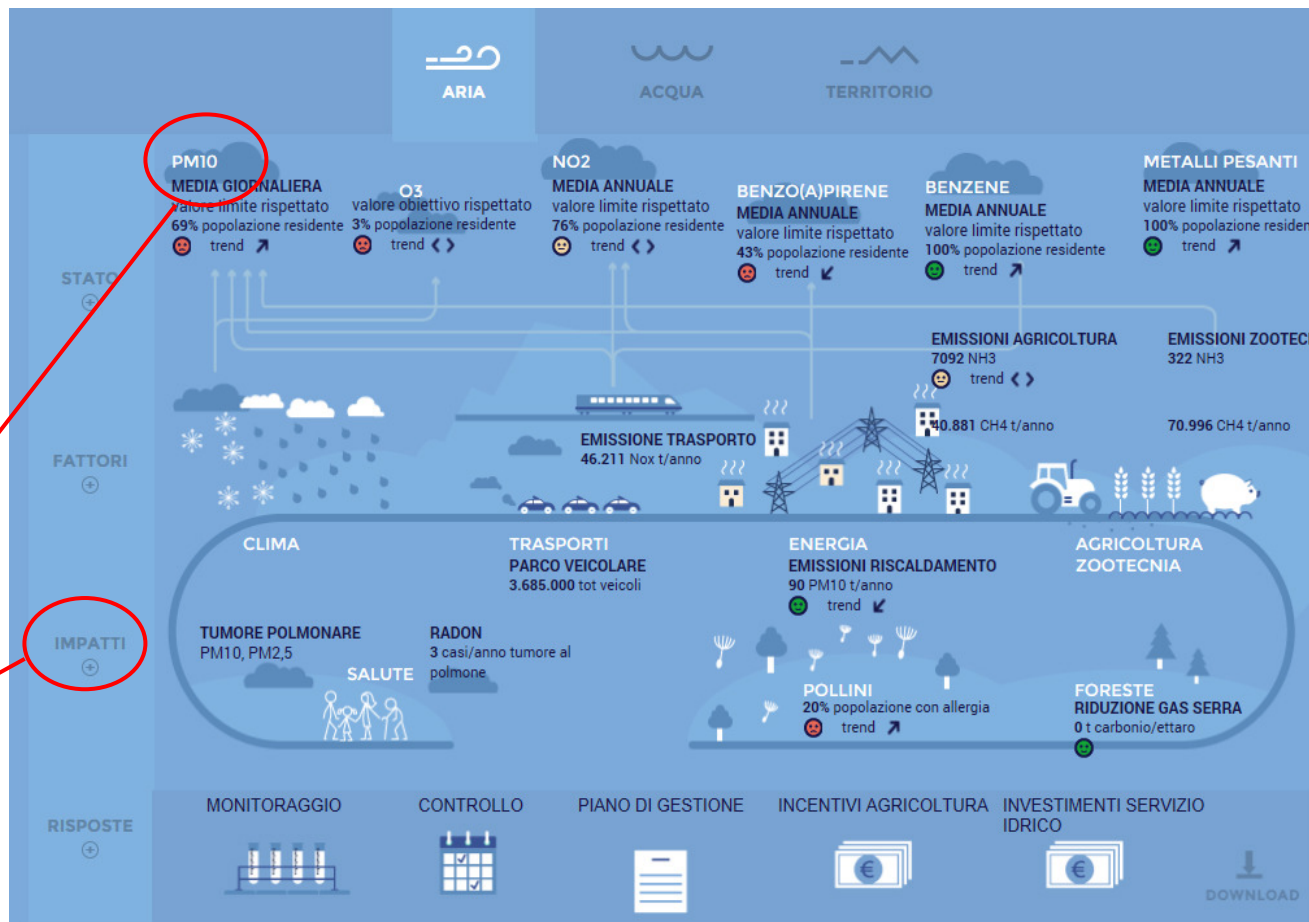

Il lettore può scegliere il proprio percorso navigando linearmente attraverso le **tre grandi tematiche aria, acqua e territorio** e poi scendere ai livelli successivi per un ulteriore approfondimento. In alternativa potrà partire da uno dei **150 indicatori** presenti in esame e navigare liberamente tra uno e l'altro seguendo i propri interessi.

INDICATORI E DATI

TEMA	INDICATORE
1	Temperature
2	Precipitazioni
3	Vento
4	Nebbie
5	Neve
6	Relazione clima/qualità dell'aria
7	Bete di monitoraggio aria
8	NO ₂
9	PM ₁₀
10	Ozono
11	PM _{2.5}
12	Benzene
13	Metalli e benzo(a)pirene
14	Impatto dell'inquinamento atmosferico sulla salute
15	Pollini allergici e impatto sulla salute
16	Monitoraggio e controllo
17	Strategia tematica sulla qualità dell'aria
18	Precipitazioni
19	Portate
20	Bete monitoraggio fiumi
21	Fiumi: Stato Chimico
22	Fiumi: Stato Ecologico
23	Bete monitoraggio laghi
24	Laghi: Stato Chimico
25	Laghi: Stato Ecologico

La consultazione trasversale degli indicatori ambientali consente di cogliere le reali interazioni esistenti tra le tematiche

Consultazione e navigazione nel portale

Cliccando in una delle tre aree (Aria, Acqua, Territorio) si accede al Tema corrispondente e si visualizza una infografica

<http://relazione.ambiente.piemonte.gov.it>

Tre tematiche per l'ambiente

Da ciascuna infografica si entra nell'argomento di interesse:

- cliccando sul singolo indicatore visualizzato nell'infografica
- cliccando dalla barra verticale a sinistra su Stato o Fattori o Impatti oppure Risposte